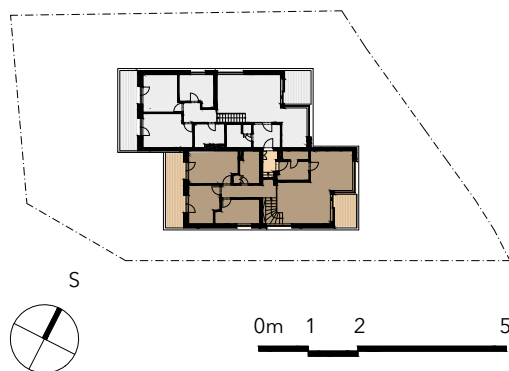

PENTHOUSE FLORIAN

S tebou mě baví svět

SPODNÍ PODLAŽÍ

- Velkorysý společenský prostor s prosklenou jídelnou a kuchyňským koutem
- Prostorná terasa s výhledem do okolní zeleně
- Světlá vstupní předsíň s místem pro vestavěnou skříň
- Koupelna se sprchou, WC, kotlem a prádelním koutem.

HORNÍ PODLAŽÍ

- 2 komfortní ložnice s klidnou terasou do zahrady
- 1 dětský pokoj / pracovna
- Koupelna s luxusním sprchovým koutem, vanou a WC

CENA S DPH: 15 609 870 Kč

PENTHOUSE FLORIAN

4+kk 104,4 m² 3.NP

3.01	VSTUPNÍ HALA	5,8 m ²
3.02	HLAVNÍ OBYTNÝ PROSTOR	35,7 m ²
3.03	HALA	8,0 m ²
3.04	DĚTSKÝ POKOJ	11,4 m ²
3.05	LOŽNICE	15,7 m ²
3.06	DĚTSKÝ POKOJ	10,8 m ²
3.07	KOUPELNA I	6,7 m ²
3.08	KOUPELNA II	2,5 m ²

S.01	SCHODIŠTĚ	4,2 m ²
------	-----------	--------------------

UŽITNÁ PLOCHA BYTU 100,8 m²

PODLAHOVÁ PLOCHA BYTU 104,4 m²

T.01	VENKOVNÍ TERASA ULICE	7,4 m ²
T.02	VENKOVNÍ TERASA ZAHRADA	11,4 m ²
	SKLAD NAD VSTUPEM	8,4 m ²
	SKLEPNÍ KÓJE	8,5 m ²
	POČET PARKOVACÍCH STÁNÍ	1
	<i>(s možností rozšíření o výtahové stání)</i>	