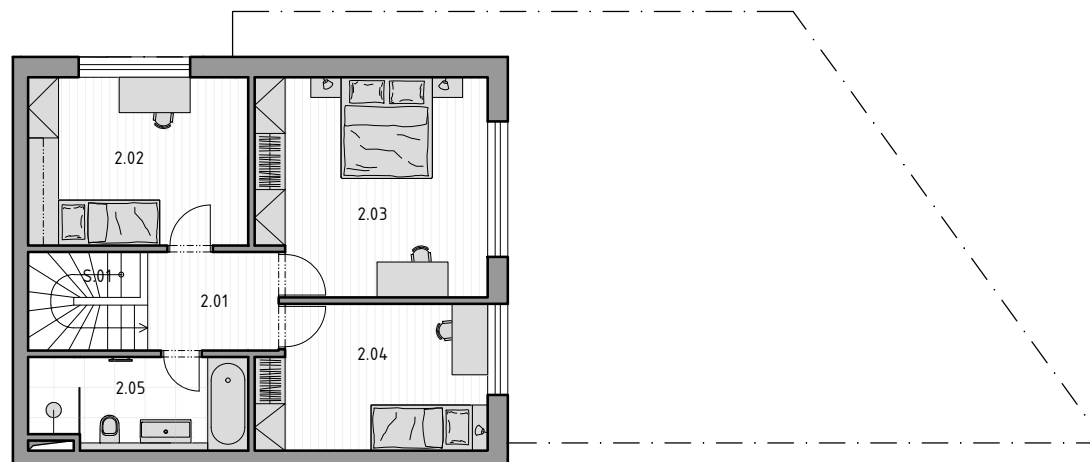

PATRO

- 3 komfortní ložnice s výklenky pro vestavěné skříně
- Koupelna s luxusním sprchovým koutem, vanou a WC

CENA S DPH: 18 260 045 Kč

DOMEK BEATRIX

4+kk 134,8 m² MEZONET

1.01	VSTUPNÍ HALA	10,7 m ²
1.02	HALA	2,7 m ²
1.03	HLAVNÍ OBYTNÝ PROSTOR	37,7 m ²
1.04	KOUPELNA	5,6 m ²
1.05	SKLAD	1,7 m ²

2.01	HALA	5,0 m ²
2.02	DĚTSKÝ POKOJ	14,5 m ²
2.03	LOŽNICE	19,4 m ²
2.04	DĚTSKÝ POKOJ	12,7 m ²
2.05	KOUPELNA	7,3 m ²

S.01	SCHODIŠTĚ	3,9 m ²
T.01	VENKOVNÍ TERASA - KRYTÁ	3,8 m ²

UŽITNÁ PLOCHA BYTU 125,0 m²

PODLAHOVÁ PLOCHA BYTU 134,8 m²

T.02	VENKOVNÍ TERASA	21,5 m ²
	CELKOVÁ PLOCHA ZAHRADY VČETNĚ TERAS	84,2 m ²
	SKLEPNÍ KÓJE	7,3 m ²
	POČET PARKOVACÍCH STÁNÍ	2

0m 1 2 5

2.NP

1.NP