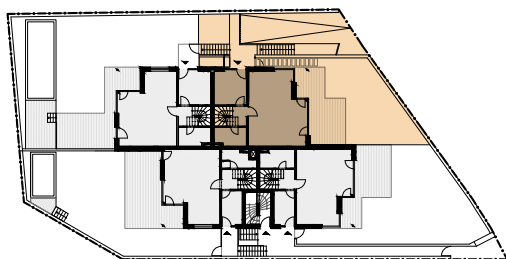

DOMEK BEATRIX

4+kk 134,8 m² MEZONET

1.01	VSTUPNÍ HALA	10,7 m²
1.02	HALA	2,7 m²
1.03	HLAVNÍ OBYTNÝ PROSTOR	37,7 m²
1.04	KOUPELNA	5,6 m²
1.05	SKLAD	1,7 m²

2.01	HALA	5,0 m²
2.02	DĚTSKÝ POKOJ	14,5 m²
2.03	LOŽNICE	19,4 m²
2.04	DĚTSKÝ POKOJ	12,7 m²
2.05	KOUPELNA	7,3 m²

S.01	SCHODIŠTĚ	3,9 m²
T.01	VENKOVNÍ TERASA - KRYTÁ	3,8 m²

UŽITNÁ PLOCHA BYTU 125,0 m²

PODLAHOVÁ PLOCHA BYTU 134,8 m²

T.02	VENKOVNÍ TERASA	21,5 m²
	CELKOVÁ PLOCHA ZAHRADY VČETNĚ TERAS	84,2 m²
	SKLEPNÍ KÓJE	7,3 m²
	POČET PARKOVACÍCH STÁNÍ	2